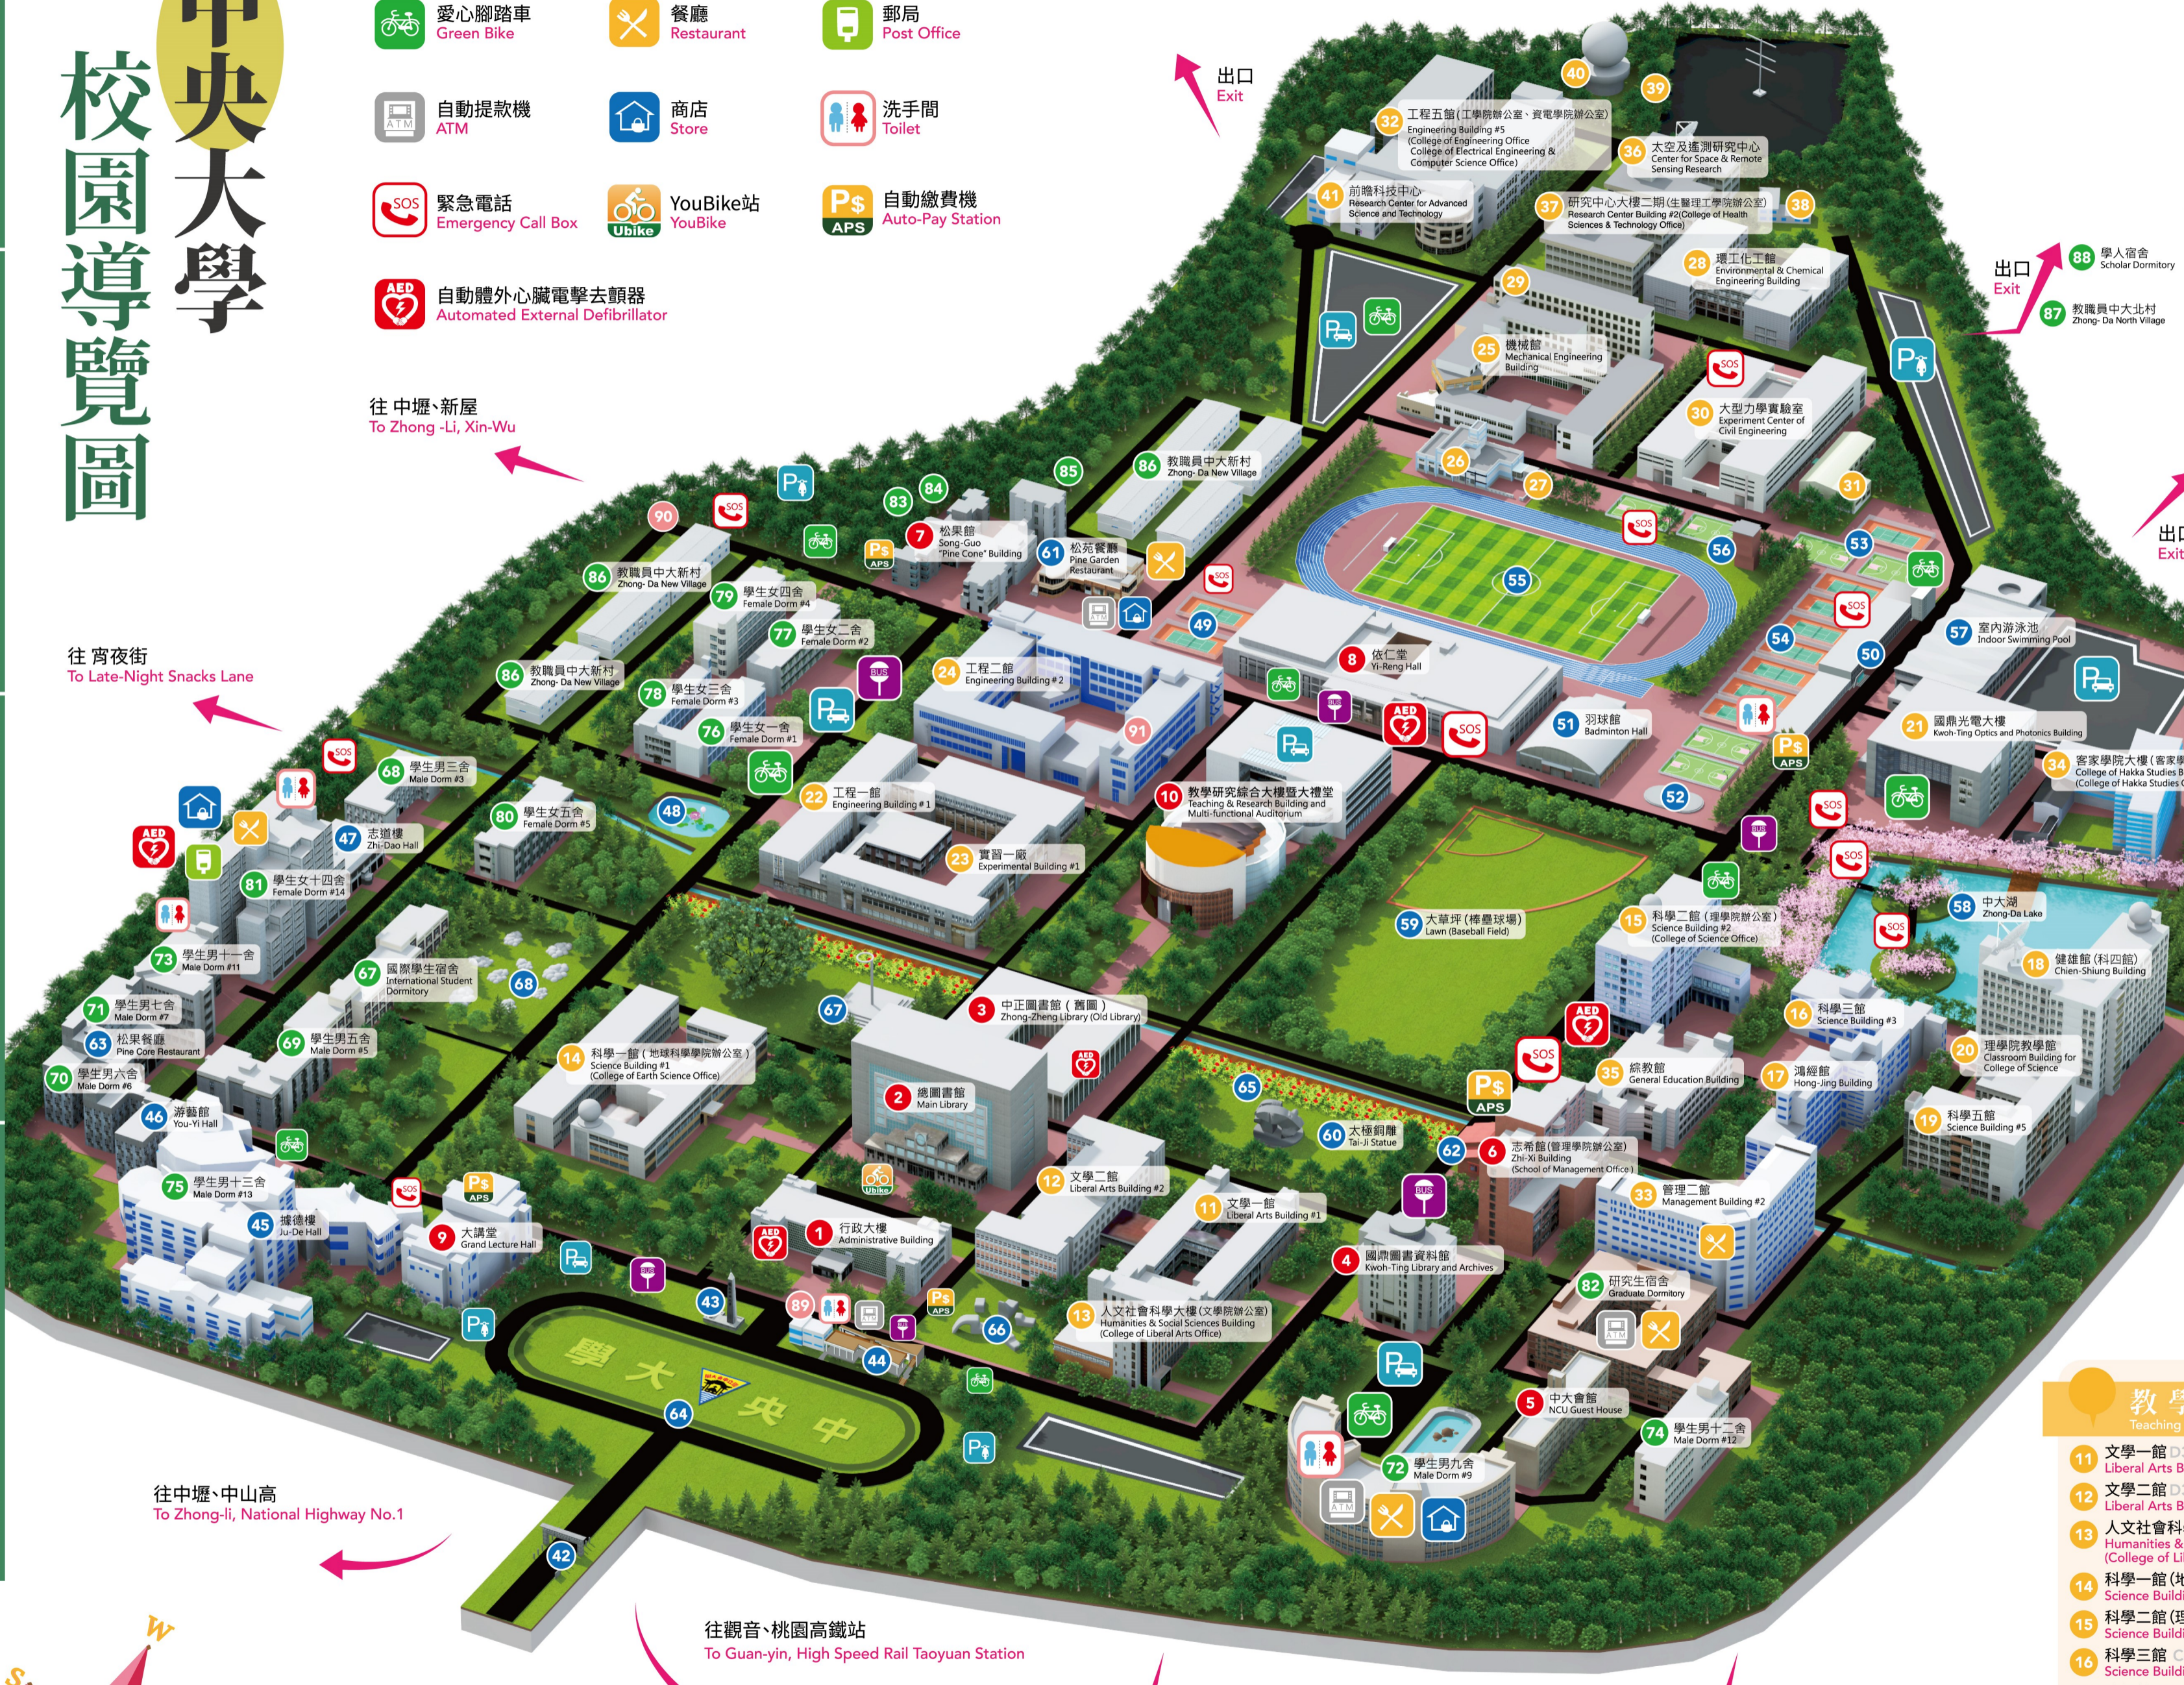

## 校園導覽圖

- 汽車停車場 Vehicle Parking
- 機車停車場 Motorcycle Parking
- 公車站 Bus Stop
- 愛心腳踏車 Green Bike
- 餐廳 Restaurant
- 郵局 Post Office
- 自動提款機 ATM
- 商店 Store
- 洗手間 Toilet
- 緊急電話 Emergency Call Box
- YouBike站 YouBike
- 自動繳費機 Auto-Pay Station
- 自動體外心臟電擊去顫器 Automated External Defibrillator

往中壢、新屋  
To Zhong-Li, Xin-Wu

往宵夜街  
To Late-Night Snacks Lane

往中壢、中山高  
To Zhong-Li, National Highway No.1

往觀音、桃園高鐵站  
To Guan-yin, High Speed Rail Taoyuan Station

A

B

C

D

### 休閒生活 Sport & Recreation

- 42 正門牌樓 D2 Main Gate
- 43 在台建校紀念塔/觀景台 D2 NCU Reestablishment Memorial Monument/Panoramic Platform
- 44 聽松台 D2 Ting-Song Observation Deck
- 45 捷德樓 D1 Ju-De Hall
- 46 游藝館 D1 You-Yi Hall
- 47 志道樓 C1 Zhi-Dao Hall
- 48 荷花池 C2 Lotus Pond
- 49 室外排球場 B3 Outdoor Volleyball Court
- 50 桃園市中大國民運動中心 B4 Taoyuan City NCU Civil Sports Center
- 51 羽球館 C3 Badminton Hall
- 52 溜冰場 C4 Roller-skating Rink
- 53 室外籃/排球場 B4 Outdoor Basketball Court
- 54 網球場 B4 Tennis Court
- 55 田徑場 B3 Sports Field
- 56 攀岩塔 B4 Climbing Tower
- 57 室內游泳池 B4 Indoor Swimming Pool
- 58 中大湖 C4 Zhong-Da Lake
- 59 大草坪(棒球場) C3 Lawn (Baseball Field)
- 60 太極銅雕 C3 Tai-Ji Statue
- 61 松苑餐廳 B3 Pine Garden Restaurant
- 62 小木屋鬆餅 C3 Cabin Waffles
- 63 松果餐廳 C1 Pine Core Restaurant
- 64 正門圓環 D2 The Front Gate Roundabout
- 65 百花川 C2-C3 Hundred Blossoms Brook
- 66 大象五形 D2 The Five Elements
- 67 蘊行—風動藝術 C2 Circle-90° II
- 68 漫步雲端 C2 Walking Amongst The Clouds